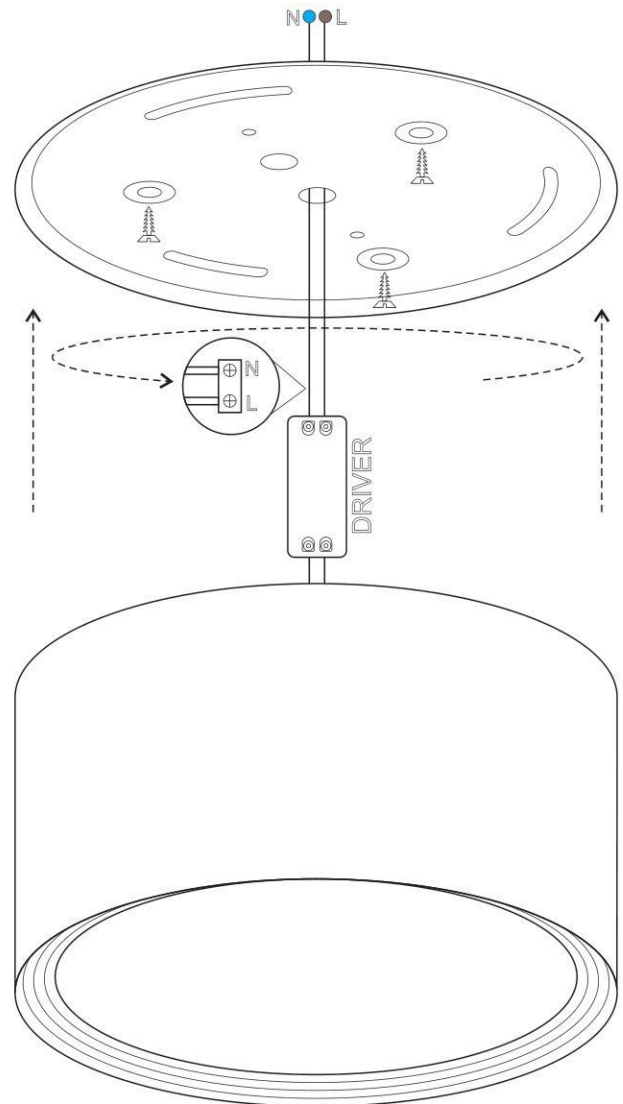

SK LED SVIETIDLO / MONTÁŽ MOŽE VYKONÁVAŤ IBA KVALIFIKOVANÁ OSOBA PODĽA NÁKRESU / VŠETKY ÚKONY VYKONÁVAJTE PRI VYPNUTOM NAPÁJANÍ PO OCHLAZENÍ VÝROBKU / NEPOUŽÍVAŤ CHEMICKÉ ČISTIACE PROSTRIEDKY / LED SÚ NEVYMENITEĽNÉ

CZ LED SVÍTIDLO / MONTÁŽ MUŽE VYKONÁVAT JENOM KVALIFIKOVANÁ OSOBA DLE § 5 VYHLÁŠKY Č 50/1978 Sb., V PLATNÉM ZNĚNÍ, DLE NÁKRESU / VEŠKERÉ ČINNOSTI PROVÁDĚJTE PRI VYPNUTÉM NAPÁJENÍ PO OCHLAZENÍ VÝROBKU / NEPOUŽÍVAJTE CHEMICKÉ ČISTIČKY / LED JSOU NEVYMĚNITELNÉ

HU LED LÁMPA / A SZERELÉST CSAK SZAKKÉBZETT SZEMÉLY VÉGEZHETI EL A RAJZ SZERINT / MINDEN MŰVELETET KIKAPCSOLÁS ÉS A LÁMPATEST KIHŰLÉSE UTÁN VEGEZZEN / NE HASZNÁLJON KÉMIAI ÖSSZETEVŐT TARTALMAZÓ TISZÍTÓSZEREKET / A LED NEM CSERÉLHETŐ

PL OŚWIETLENIE LED / INSTALACJA MOŻE BYĆ WYKONYWANA TYLKO PRZEZ WYKWALIFIKOWANĄ OSOBĘ ZGODNIE Z RYSUNKIEM / WSZYSTKIE DZIAŁANIA WYKONYWANE SĄ PRZY WYŁĄCZONYM ZASILANIU PO OCHŁODZENIU PRODUKTU / NIE UŻYWAJ CHEMICZNYCH ŚRODKÓW CZYSTOŚCI / LED NIE SĄ WYMIENNE.

RO LUMINA LED / MONTAJUL POATE FI EFECTUAT DOAR DE CĂTRE PERSONAL CALIFICAT, CONFORM SCHEMEI / TOATE OPERAȚIUNILE POT FI EFECTUATE DOAR CU ALIMENTAREA OPRITĂ, DUPĂ RĂCIREA PRODUSULUI / A NU SE FOLOSII DETERGENȚI CHIMICI / LED-URILE NU POT FI ÎNLOCUITE

Dieses Produkt enthält eine Lichtquelle der Energieeffizienzklasse E
This product contains a light source of energy efficiency class E
Tento výrobek obsahuje světelný zdroj třídy energetické účinnosti E
Tento výrobek obsahuje světelný zdroj s třídou energetické účinnosti E
Ez a termék egy E energiahatékonysági osztályú fényforrást tartalmaz
Este producto contiene una fuente luminosa de la clase de eficiencia energética E
Questo prodotto contiene una sorgente luminosa di classe di efficienza energetica E
Ten produkt zawiera źródło światła o klasie efektywności energetycznej E
Acest produs conține o sursă de lumină cu clasa de eficiență energetică E
Ce produit contient une source lumineuse de classe d'efficacité énergétique E